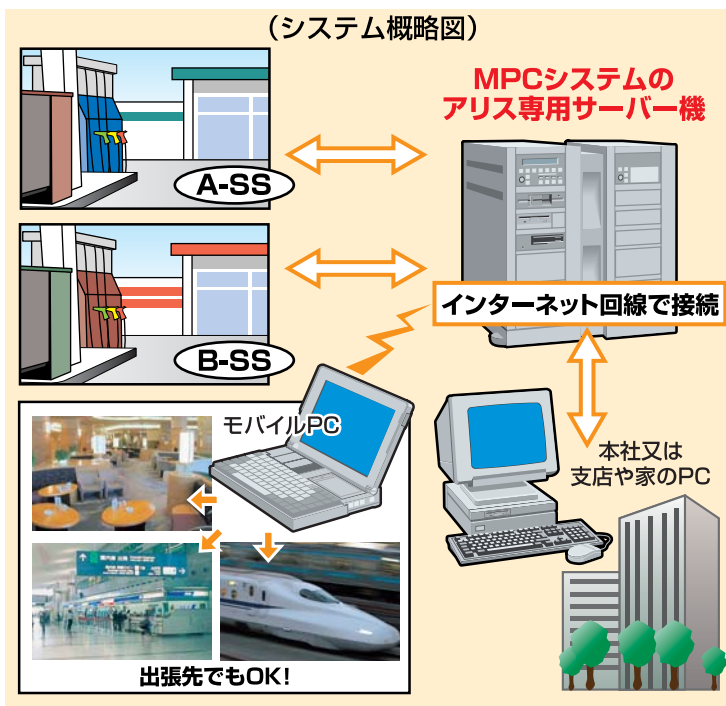

出張先

(マネージャー) 1番レーンは車検日取れた?
(スタッフ) はい、OKです!

アリスMのセンサーカメラから送られてきたライブ映像をリアルタイムでチェックできます。
(当月来店数、当日来店数も表示されます)

本社

(マネージャー) 誰かA店へ応援に行ってくれ!
(店員) はい、〇〇君を向かわせます。

複数SSを1台のディスプレイで一元管理。
アリスMが現地スタッフにメッセージしている内容を文字で表示。スタッフ指導もライブでOK。

経営会議

(マネージャー) 人員不足なのにB店は健闘してますよ。
(社長) 売上の数字だけではわからないものだな。

現場の“今の様子”を見ながら戦略会議。
注目したいSSはクリックで大画面表示できます。
経営者とマネージャーで課題を共有できます。

@LIVE効果

- ①ライブで“現場の今”がわかる
- ②ライブで“接客指示の内容”がわかる
- ③ライブで“スタッフ指導”ができる
- ④現地への“移動時間と交通費”を削減
- ⑤本社での“一元管理”が可能
- ⑥マネージャーの負担軽減と能力発揮
- ⑦設置・設定終了と同時にデータ取得、運用開始

「アリスM@LIVE」は販売戦略などの意志伝達やスタッフ指導をスピーディーに、的確に行いたい、売上増・スタッフレベルアップ・顧客満足度向上・従業員満足度向上などの効果を早く出したいSS様にぜひご利用いただきたいシステムです。
現地指導の移動時間や交通費を削減するなどの効果も即現れます。徹底した効率化とコスト競争力をつけたいSS様にもお勧めいたします。

がんばるSSを応援し、共に未来を創る

株式会社MPCシステム開発