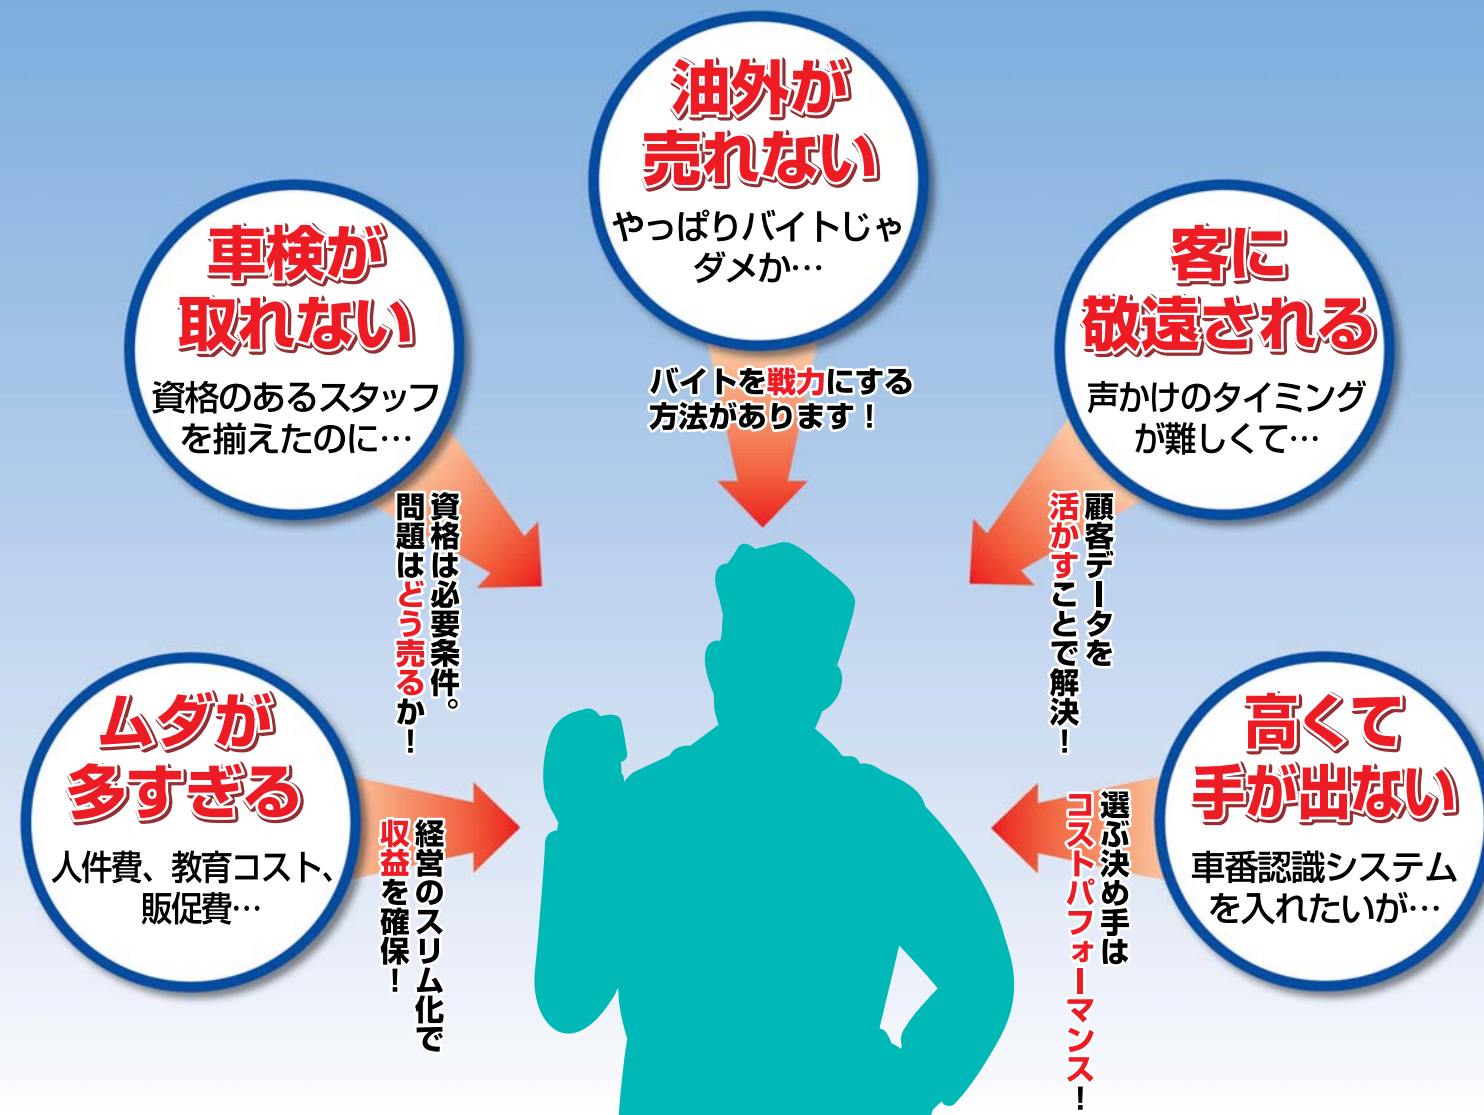

こんなお悩みを抱えていませんか?

カメラ車両番号認識指示システム セルフ・フル共用 特許取得済